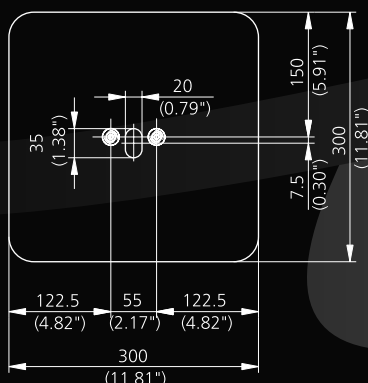

Pedestal Fixture Mobile

Weitere Informationen sowie den Standort unserer nächstgelegenen Niederlassung erfahren Sie in der Rubrik «Standorte» unter:
www.schindler.com

Schindler Aufzüge AG
Zugerstrasse 13
CH-6030 Ebikon
Schweiz

Telefon +41 (0)41 445 31 31
Fax +41 (0)41 445 52 97

porttechnology@ch.schindler.com
www.theporttechnology.com