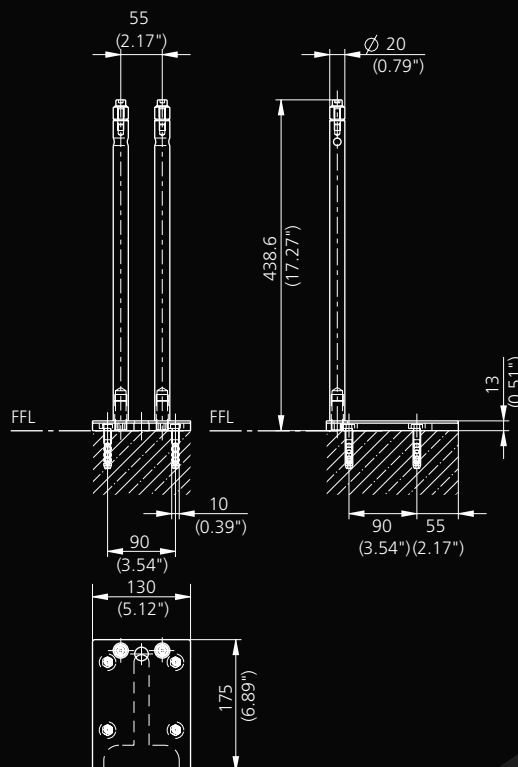

Pedestal Fixture MOD