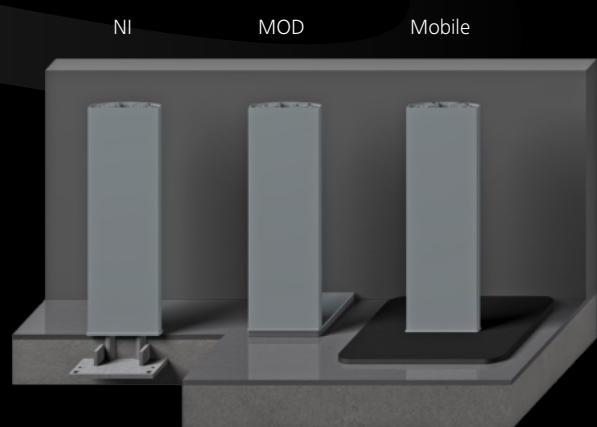

# Datenblatt PORT 1.1P pedestal

## Technische Details

Aussenmasse (BxHxT) 126,5 x 1247 x 104,2 mm (4,98 x 49,09 x 4,10 inch)