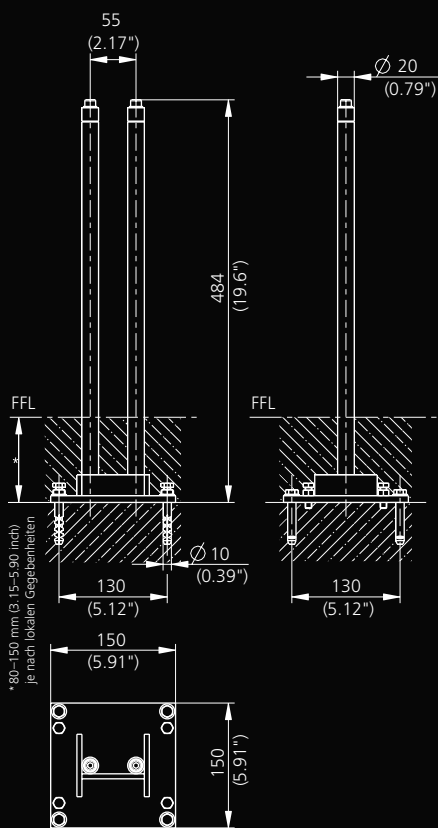

## Technische Details

Aussenmasse (BxHxT) 126,5 x 1247 x 104,2 mm (4,98 x 49,09 x 4,10 inch)

# PORT 1.1P pedestal

NI

MOD

Mobile

Pedestal Fixture NI

Pedestal Fixture MOD

Pedestal Fixture Mobile

Weitere Informationen sowie den Standort unserer nächstgelegenen Niederlassung erfahren Sie in der Rubrik «Standorte» unter:  
**www.schindler.com**