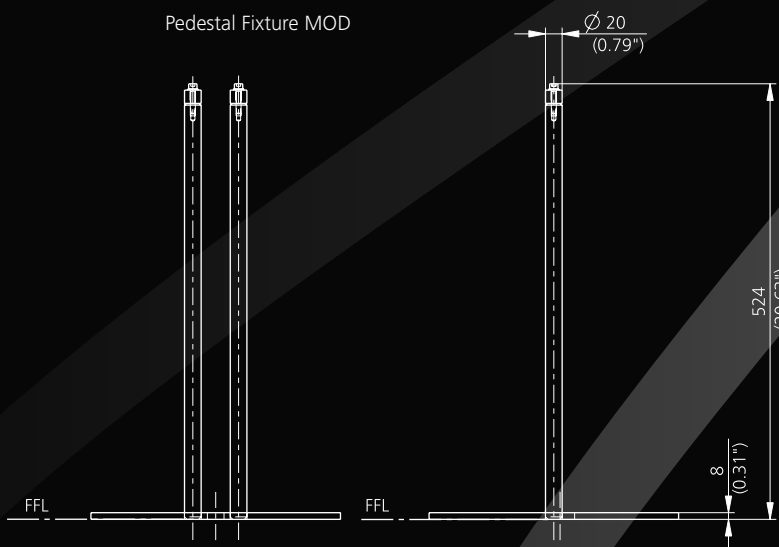

Pedestal Fixture Mobile

Weitere Informationen sowie den Standort unserer nächstgelegenen Niederlassung erfahren Sie in der Rubrik «Standorte» unter:
www.schindler.com

Schindler Aufzüge AG
Zugerstrasse 13
CH-6030 Ebikon
Schweiz

Telefon +41 (0)41 445 31 31
Fax +41 (0)41 445 52 97

porttechnology@ch.schindler.com
www.theporttechnology.com