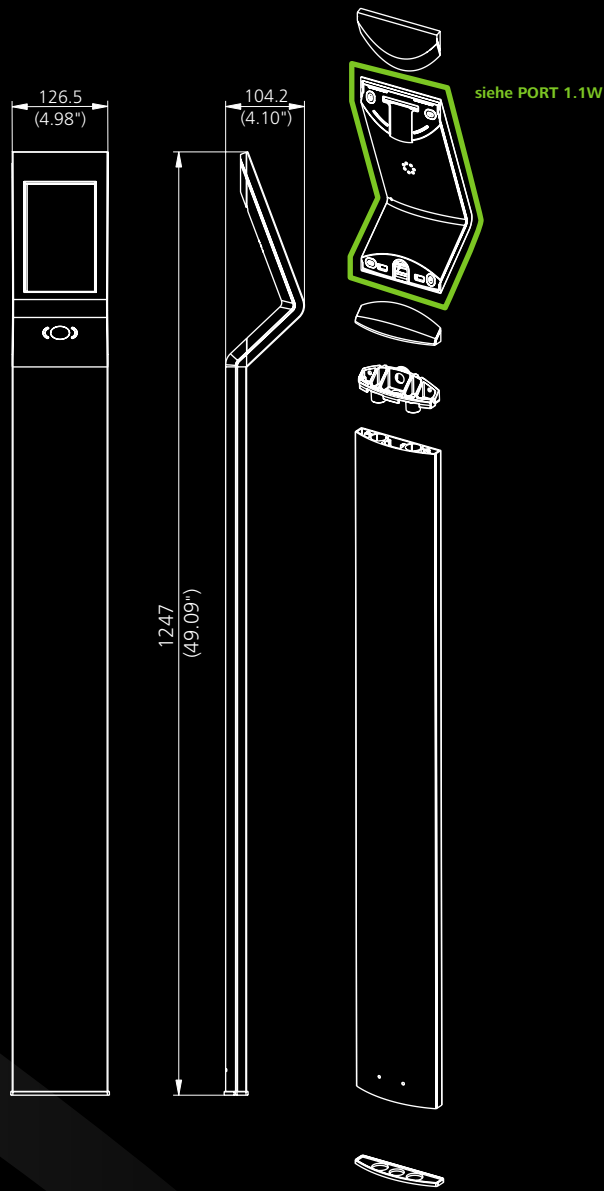

# Datenblatt PORT 1.1P pedestal

## Technische Details

Aussenmasse (BxHxT) 126,5 x 1247 x 104,2 mm (4,98 x 49,09 x 4,10 inch)